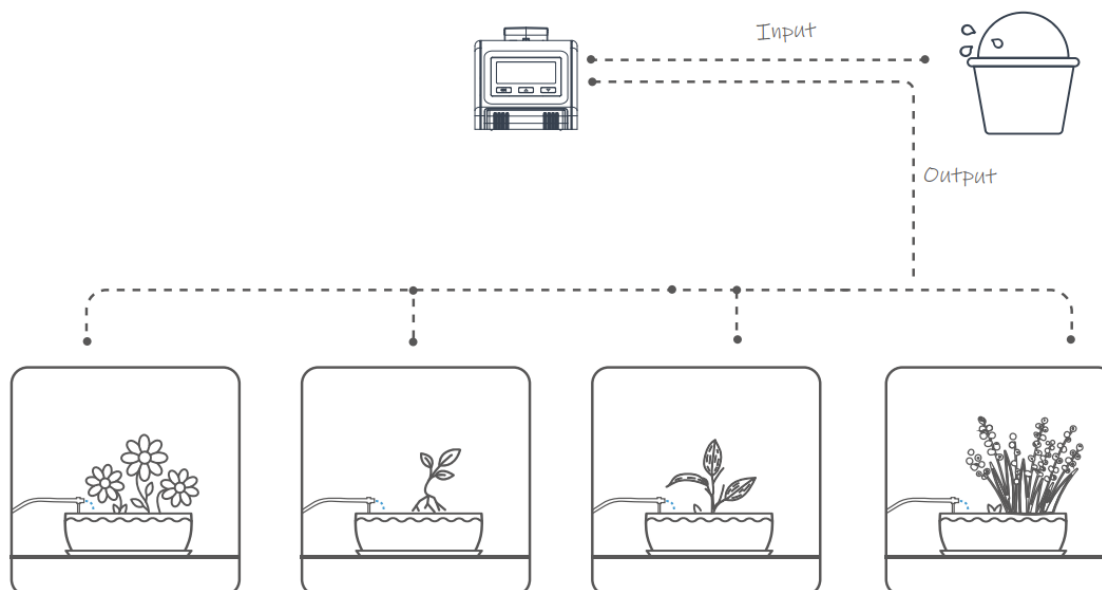

| SCHÉMA TECHNIQUE ET DIMENSIONS

Exécution standard en mm

| NORMES

- Déclaration CE de conformité

| CARACTÉRISTIQUES DE COMMANDE

- Type